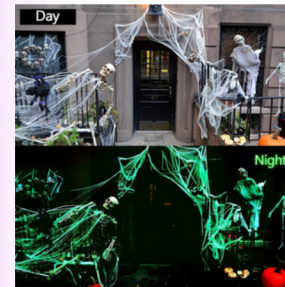

Toile d'Araignée Blanche
Brillante dans le Noir 60g
couvre environ 20m2

5€ ht par 60g
sur commande