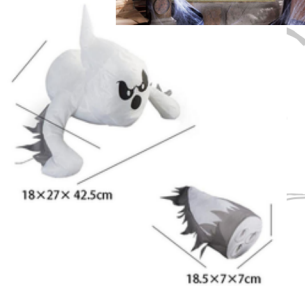

Toile gaze de coton 76cmX183cm

8€ ht par lot de 10
4 disponibles
(possibilité de commander)