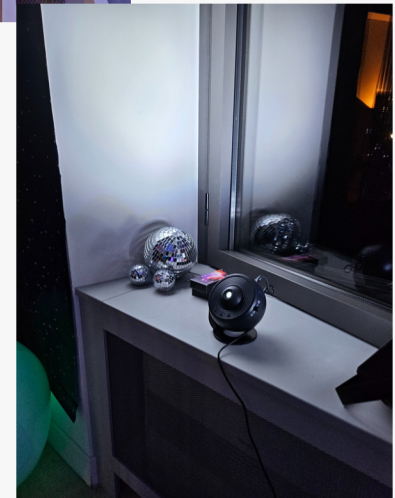

GALACTIC PACK

- **Navette Spatial (4m10 de long sur 2m 10 de haut) 90€ ht**
- **Rideau de lumière blanc froid 20€ ht**
- **Rideau frange lot de 3 par lot 10€ ht**
- **nappe + fond (lot de 5) 10€ ht**
- **Boule 60 cm Blanche avec led 5€ ht (3 dispos)**
- **Boule en métal 25cm 8€ ht (3 dispos)**
- **Petit astronaute 5€ ht le lot**
- **Projecteur Spatial 20€ ht (2 dispos)**
- **Ballon Alu planètes/ Etoiles 50€ ht lot de 15**
- **Boule à facette diverses tailles 45€ le lot**
- **projecteur par 3 le lot 45€ ht**

hors cout de l'hélium

le pack ici présent est réalisé pour vous proposer des décors clef en mains. Vous pouvez bien sûr réaliser vos propres packs