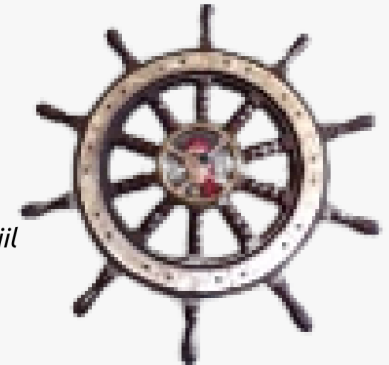

55€ la journée le gouvernail

1M

45€ la journée l'ancre